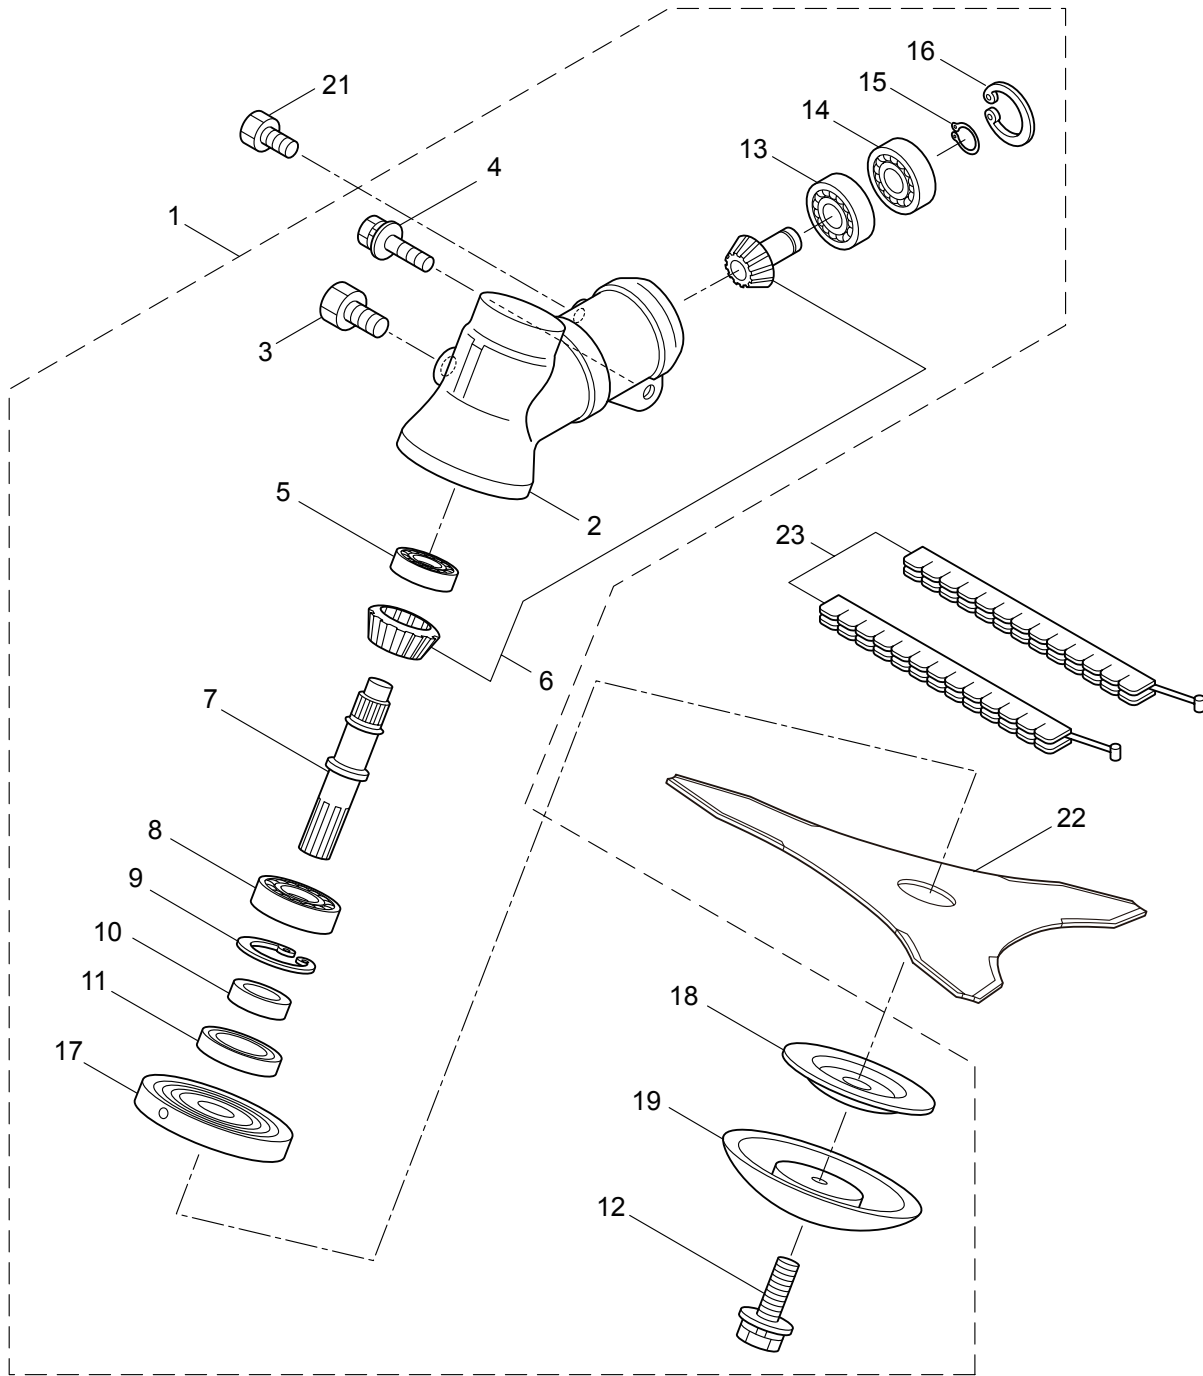

2. BC5020RS GEARCASE

Ref.No.	Part No.
2-1	223049
2-2	223050
2-3	089884
2-4	092556
2-5	210560
2-6	227102
2-7	217057
2-8	022009
2-9	016732
2-10	212394
2-11	211818
2-12	215610
2-13	014490
2-14	106933
2-15	014210
2-16	054676
2-17	217060
2-18	217061
2-19	210308
2-20	522494
2-21	089747
2-22	227910
2-23	220534
2-24	229781
2-25	210418
2-26	022865
2-27	210181
2-28	229487